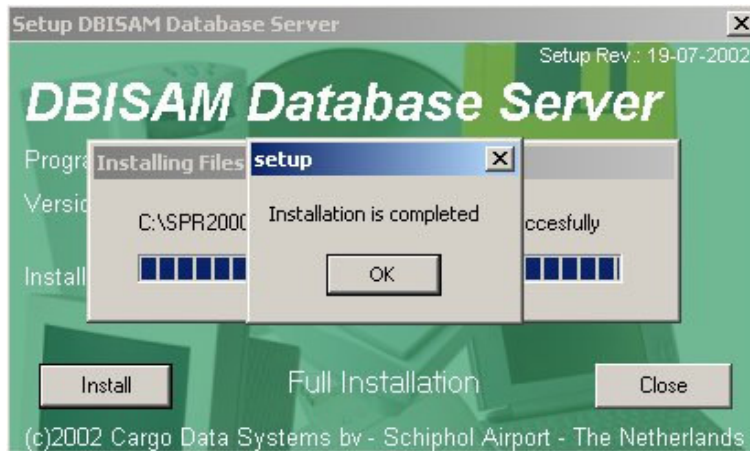

- Nu wordt de database server geïnstalleerd. Hierna verschijnt het volgende scherm. Klik hier op ok.